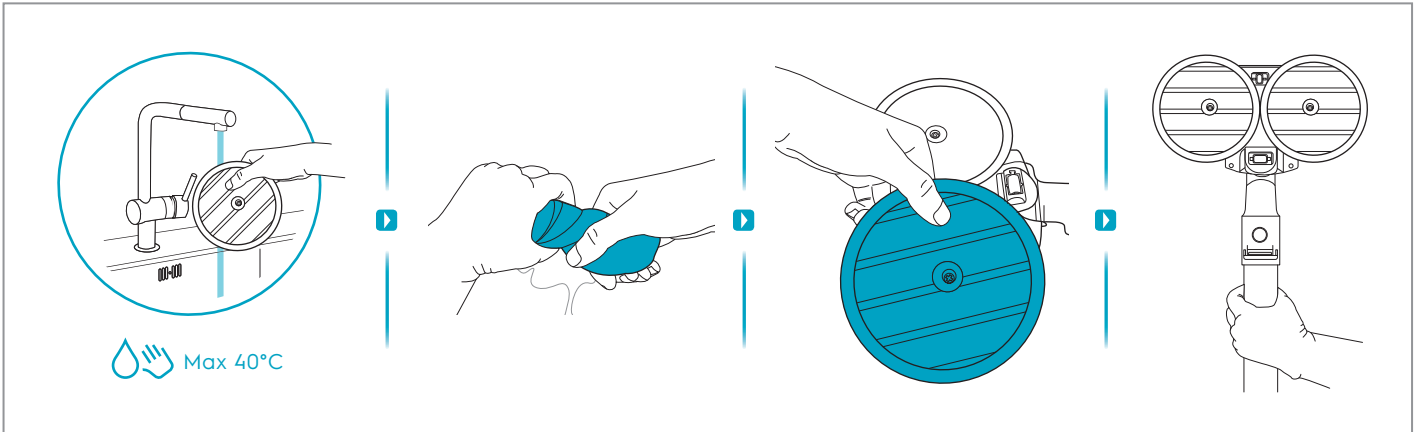

Tersedia hanya pada model tertentu.

มีเฉพาะบางรุ่นเท่านั้น

متوفر في نماذج محددة فقط

Carpet

Hard Floor

 www.shop.electrolux.com

ESKW6	ZE195	ZE189	EPPCS2	ZE187	ZE158	ZE159
900 923 742	900 923 813	900 923 803	900 923 550	900 923 769	900 923 440	900 923 442
Yearly Performance Kit	Extra Battery 2.5Ah/54Wh	Extra Battery Taiwan / Japan 2.5Ah/54Wh	PowerPro Cleaning Station	PowerPro Mop Nozzle	Standard Pads	Delicate Pads