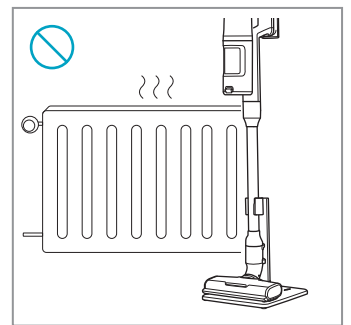

Tersedia hanya pada model tertentu.

มีเฉพาะบางรุ่นเท่านั้น

متوفر في نماذج محددة فقط

Carpet

Hard Floor

 www.shop.electrolux.com

ESKW6	ZE195	ZE189	EPPCS2	ZE187	ZE158	ZE159
900 923 742	900 923 813	900 923 803	900 923 550	900 923 769	900 923 440	900 923 442
Yearly Performance Kit	Extra Battery 2.5Ah/54Wh	Extra Battery Taiwan / Japan 2.5Ah/54Wh	PowerPro Cleaning Station	PowerPro Mop Nozzle	Standard Pads	Delicate Pads