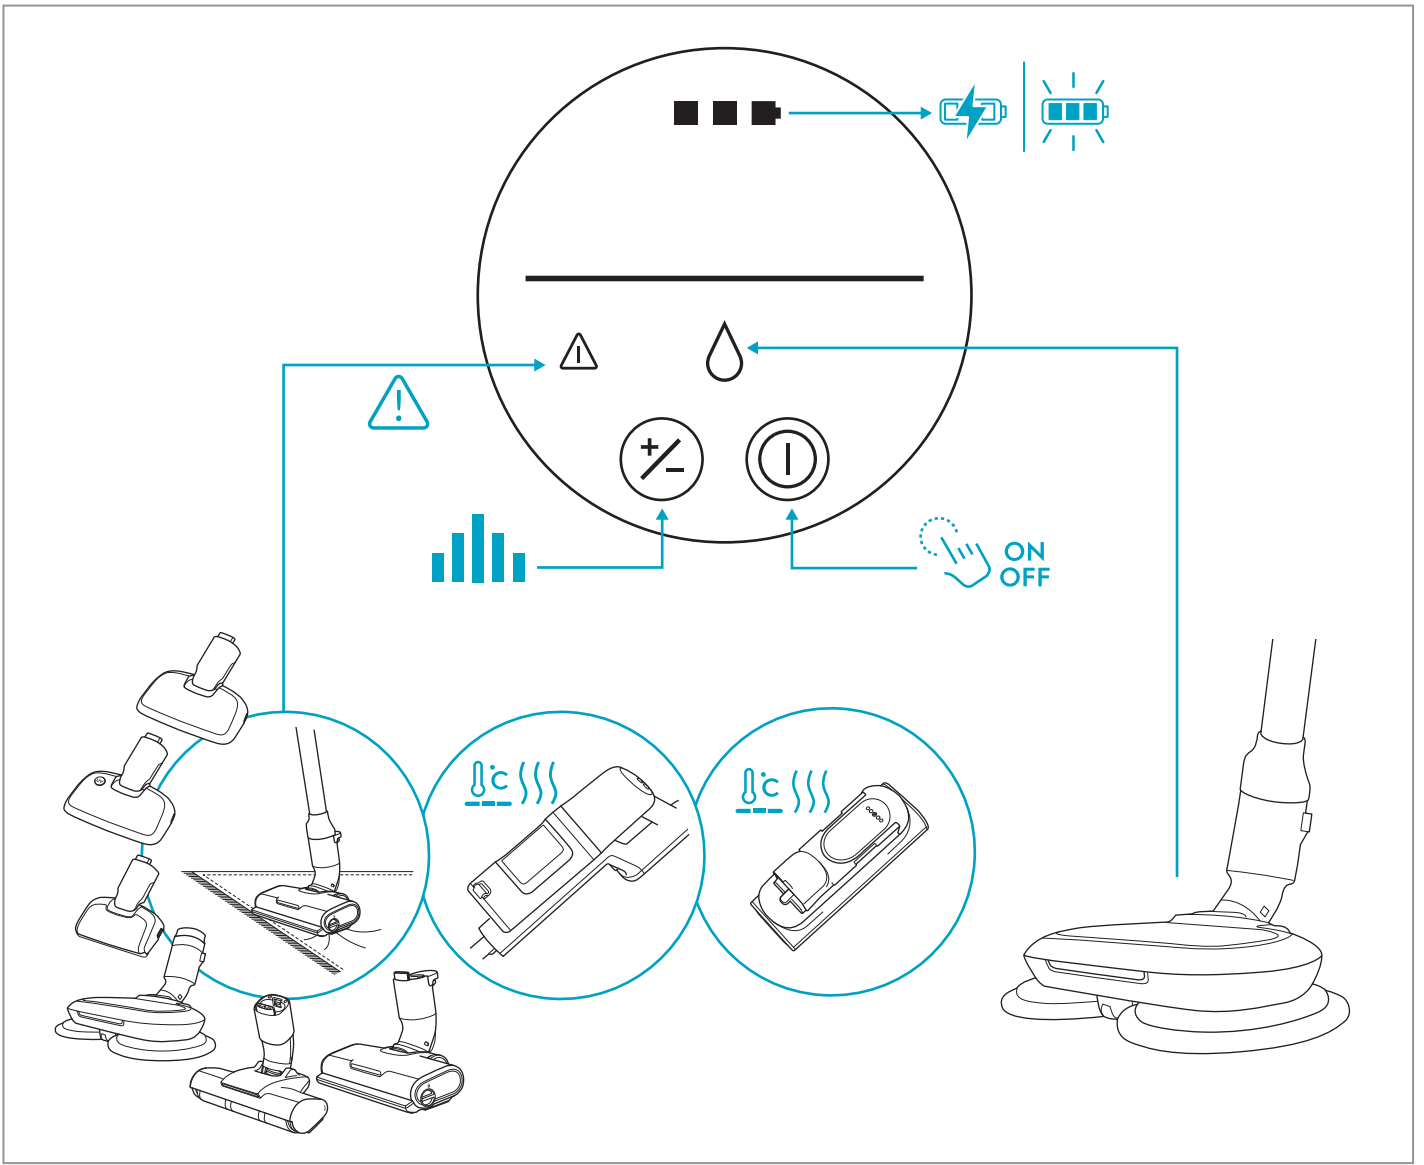

Tersedia hanya pada model tertentu.

มีเฉพาะบางรุ่นเท่านั้น

متوفر في نماذج محددة فقط

Carpet

Hard Floor

 www.shop.electrolux.com

ESKW6	ZE195	ZE189	EPPCS2	ZE187	ZE158	ZE159
900 923 742	900 923 813	900 923 803	900 923 550	900 923 769	900 923 440	900 923 442
Yearly Performance Kit	Extra Battery 2.5Ah/54Wh	Extra Battery Taiwan / Japan 2.5Ah/54Wh	PowerPro Cleaning Station	PowerPro Mop Nozzle	Standard Pads	Delicate Pads