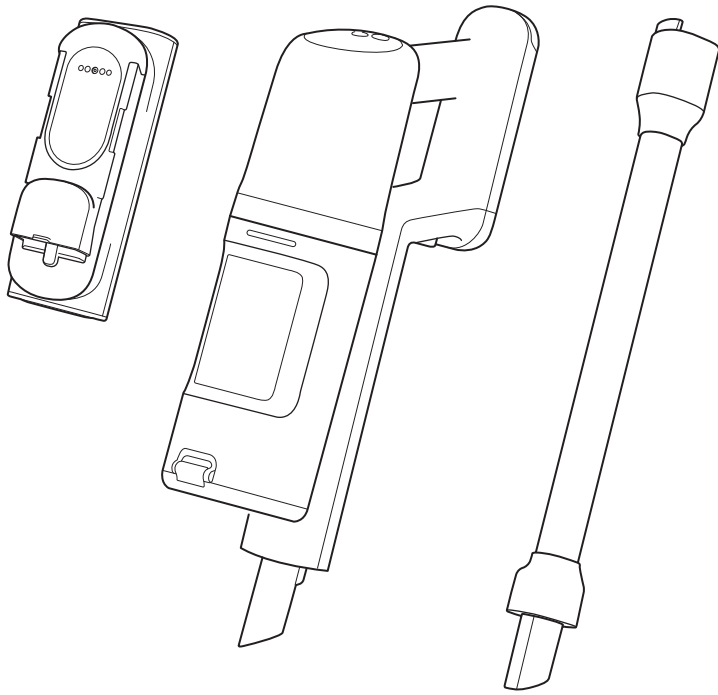

600 CORDLESS CLEANER

EFP61712A / EFP61713A / EFP61712 /

EFP61714 / EFP61713

*

Available in specific models only.

只適用於指定型號

특정 모델에만 해당 됩니다.

Chỉ có ở một số kiểu máy nhất định.