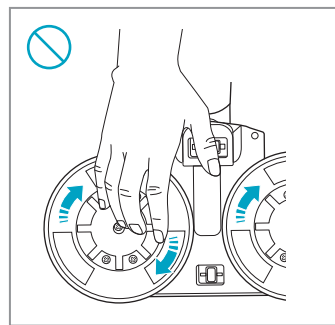

Tersedia hanya pada model tertentu.

มีเฉพาะบางรุ่นเท่านั้น

متوفر في نماذج محددة فقط

Carpet

Hard Floor

 www.shop.electrolux.com

ESKW6	ZE195	ZE189	EPPCS2	ZE187	ZE158	ZE159
900 923 742	900 923 813	900 923 803	900 923 550	900 923 769	900 923 440	900 923 442
Yearly Performance Kit	Extra Battery 2.5Ah/54Wh	Extra Battery Taiwan / Japan 2.5Ah/54Wh	PowerPro Cleaning Station	PowerPro Mop Nozzle	Standard Pads	Delicate Pads