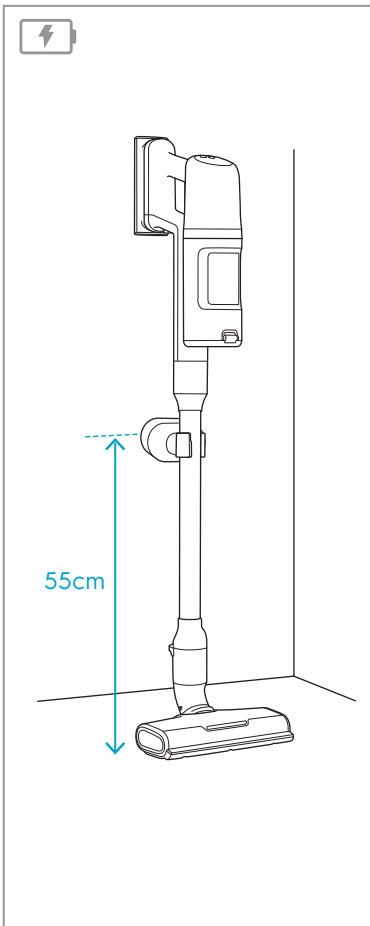

Tersedia hanya pada model tertentu.

มีเฉพาะบางรุ่นเท่านั้น

متوفر في نماذج محددة فقط

Carpet

Hard Floor

 www.shop.electrolux.com

ESKW6	ZE195	ZE189	EPPCS2	ZE187	ZE158	ZE159
900 923 742	900 923 813	900 923 803	900 923 550	900 923 769	900 923 440	900 923 442
Yearly Performance Kit	Extra Battery 2.5Ah/54Wh	Extra Battery Taiwan / Japan 2.5Ah/54Wh	PowerPro Cleaning Station	PowerPro Mop Nozzle	Standard Pads	Delicate Pads