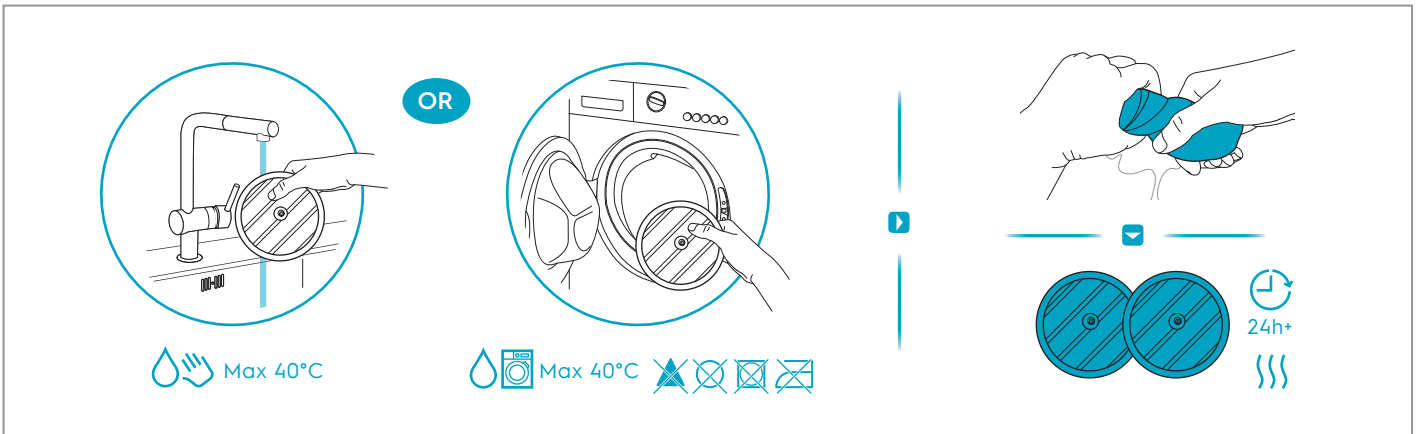

Tersedia hanya pada model tertentu.

มีเฉพาะบางรุ่นเท่านั้น

متوفر في نماذج محددة فقط

Carpet

Hard Floor

 www.shop.electrolux.com

ESKW6	ZE195	ZE189	EPPCS2	ZE187	ZE158	ZE159
900 923 742	900 923 813	900 923 803	900 923 550	900 923 769	900 923 440	900 923 442
Yearly Performance Kit	Extra Battery 2.5Ah/54Wh	Extra Battery Taiwan / Japan 2.5Ah/54Wh	PowerPro Cleaning Station	PowerPro Mop Nozzle	Standard Pads	Delicate Pads