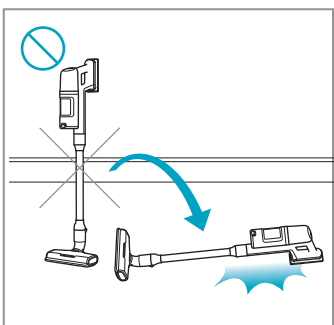

Tersedia hanya pada model tertentu.

มีเฉพาะบางรุ่นเท่านั้น

متوفر في نماذج محددة فقط

Carpet

Hard Floor

 www.shop.electrolux.com

ESKW6	ZE195	ZE189	EPPCS2	ZE187	ZE158	ZE159
900 923 742	900 923 813	900 923 803	900 923 550	900 923 769	900 923 440	900 923 442
Yearly Performance Kit	Extra Battery 2.5Ah/54Wh	Extra Battery Taiwan / Japan 2.5Ah/54Wh	PowerPro Cleaning Station	PowerPro Mop Nozzle	Standard Pads	Delicate Pads