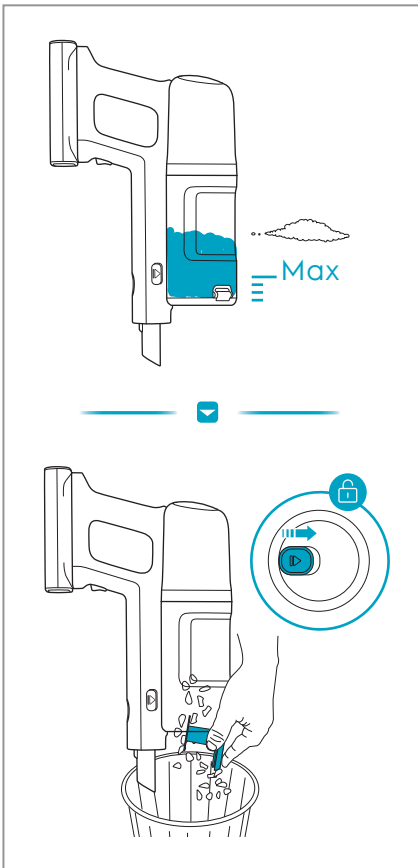

Tersedia hanya pada model tertentu.

มีเฉพาะบางรุ่นเท่านั้น

متوفر في نماذج محددة فقط

Carpet

Hard Floor

 www.shop.electrolux.com

ESKW6	ZE195	ZE189	EPPCS2	ZE187	ZE158	ZE159
900 923 742	900 923 813	900 923 803	900 923 550	900 923 769	900 923 440	900 923 442
Yearly Performance Kit	Extra Battery 2.5Ah/54Wh	Extra Battery Taiwan / Japan 2.5Ah/54Wh	PowerPro Cleaning Station	PowerPro Mop Nozzle	Standard Pads	Delicate Pads

*Accessories are subject to country availability.

A27940403