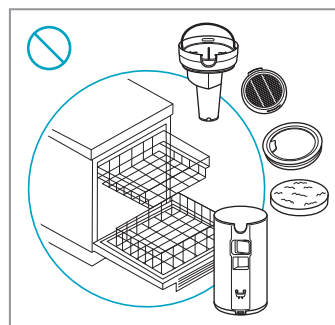

Tersedia hanya pada model tertentu.

มีเฉพาะบางรุ่นเท่านั้น

متوفر في نماذج محددة فقط

Carpet

Hard Floor

 www.shop.electrolux.com

ESKW6	ZE195	ZE189	EPPCS2	ZE187	ZE158	ZE159
900 923 742	900 923 813	900 923 803	900 923 550	900 923 769	900 923 440	900 923 442
Yearly Performance Kit	Extra Battery 2.5Ah/54Wh	Extra Battery Taiwan / Japan 2.5Ah/54Wh	PowerPro Cleaning Station	PowerPro Mop Nozzle	Standard Pads	Delicate Pads