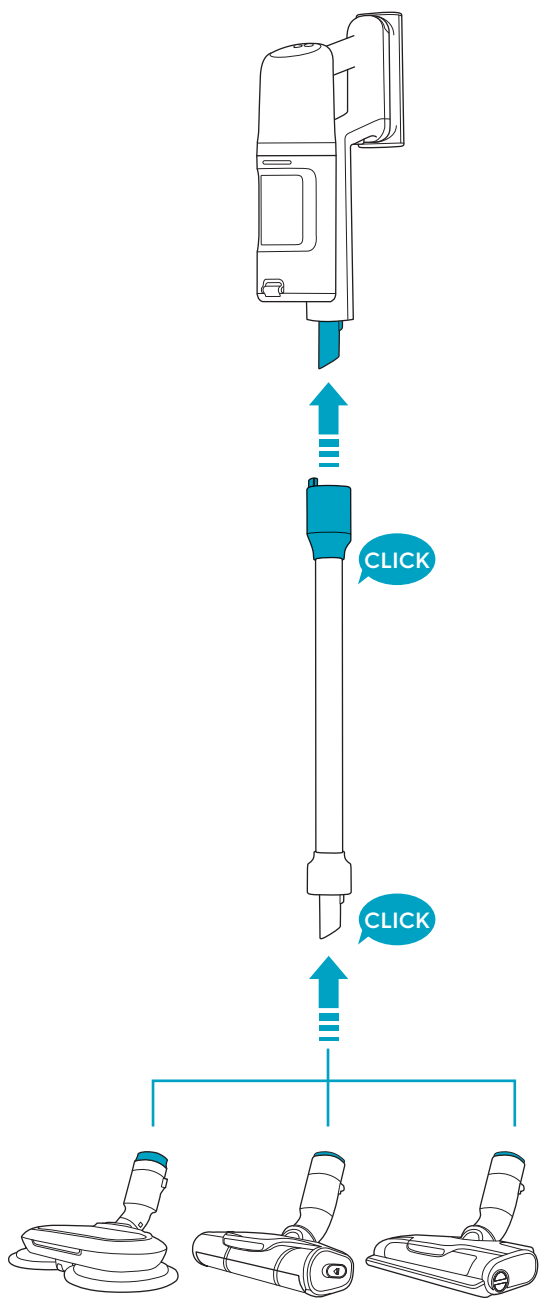

Tersedia hanya pada model tertentu.

มีเฉพาะบางรุ่นเท่านั้น

متوفر في نماذج محددة فقط

Carpet

Hard Floor

 www.shop.electrolux.com

ESKW6	ZE195	ZE189	EPPCS2	ZE187	ZE158	ZE159
900 923 742	900 923 813	900 923 803	900 923 550	900 923 769	900 923 440	900 923 442
Yearly Performance Kit	Extra Battery 2.5Ah/54Wh	Extra Battery Taiwan / Japan 2.5Ah/54Wh	PowerPro Cleaning Station	PowerPro Mop Nozzle	Standard Pads	Delicate Pads

*Accessories are subject to country availability.

A27940403