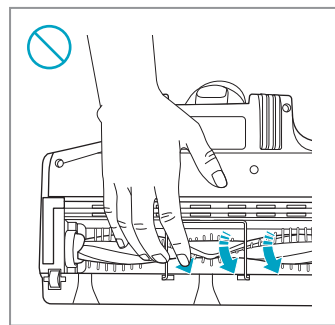

Tersedia hanya pada model tertentu.

มีเฉพาะบางรุ่นเท่านั้น

متوفر في نماذج محددة فقط

Carpet

Hard Floor

 www.shop.electrolux.com

ESKW6	ZE195	ZE189	EPPCS2	ZE187	ZE158	ZE159
900 923 742	900 923 813	900 923 803	900 923 550	900 923 769	900 923 440	900 923 442
Yearly Performance Kit	Extra Battery 2.5Ah/54Wh	Extra Battery Taiwan / Japan 2.5Ah/54Wh	PowerPro Cleaning Station	PowerPro Mop Nozzle	Standard Pads	Delicate Pads