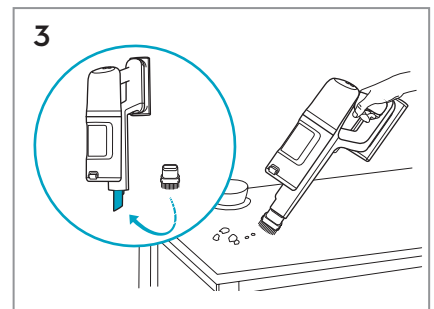

Tersedia hanya pada model tertentu.

มีเฉพาะบางรุ่นเท่านั้น

متوفر في نماذج محددة فقط

Carpet

Hard Floor

 www.shop.electrolux.com

ESKW6	ZE195	ZE189	EPPCS2	ZE187	ZE158	ZE159
900 923 742	900 923 813	900 923 803	900 923 550	900 923 769	900 923 440	900 923 442
Yearly Performance Kit	Extra Battery 2.5Ah/54Wh	Extra Battery Taiwan / Japan 2.5Ah/54Wh	PowerPro Cleaning Station	PowerPro Mop Nozzle	Standard Pads	Delicate Pads