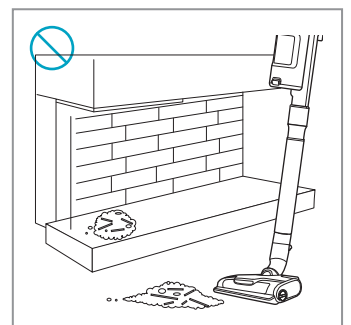

Tersedia hanya pada model tertentu.

มีเฉพาะบางรุ่นเท่านั้น

متوفر في نماذج محددة فقط

Carpet

Hard Floor

 www.shop.electrolux.com

ESKW6	ZE195	ZE189	EPPCS2	ZE187	ZE158	ZE159
900 923 742	900 923 813	900 923 803	900 923 550	900 923 769	900 923 440	900 923 442
Yearly Performance Kit	Extra Battery 2.5Ah/54Wh	Extra Battery Taiwan / Japan 2.5Ah/54Wh	PowerPro Cleaning Station	PowerPro Mop Nozzle	Standard Pads	Delicate Pads